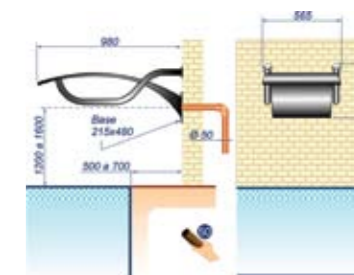

Cascata Naburi - Cascata de parede Naburi em aço inox

Modelo	A	B	Vazão
400	470	440	6
600	670	640	8
800	870	840	10
1000	1070	1040	12

Dimensões em mm

CASCATAS EM AÇO INOX DE PAREDE

Cascata Niágara - Cascata niágara aço inox 304

Cascata Angel - Cascata Angel aço inox 304 e aço inox 316

CASCATAS EM AÇO INOX DE PISO

Cascata Iguaçu - Cascata Iguaçu aço inox 304 e Iguaçu Jr aço inox 304

MODELO	A	B	C	D	E
IGUAÇU	650	490	700	215 X 560	300 x 400
IGUAÇU JR.	520	430	560	102 X 480	100 x 150

Cascata Victória - Cascata Victória aço inox 304, aço inox 316 e Victória Jr Aço inox 316

MODELO	A	B	C	D
VICTÓRIA	430	600	590	165 X 215
VICTÓRIA JR.	360	450	580	115 X 200
VICTÓRIA JR.	360	450	580	115 X 250