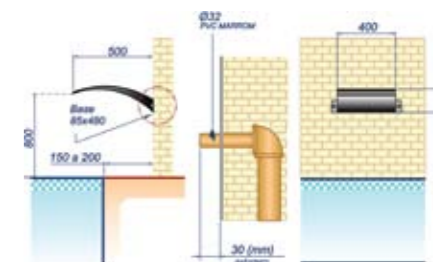

Cascata Naburi - Cascata de parede Naburi em aço inox

Modelo	A	B	Vazão
400	470	440	6
600	670	640	8
800	870	840	10
1000	1070	1040	12

Dimensões em mm

CASCATAS EM AÇO INOX DE PAREDE

Cascata Niágara - Cascata niágara aço inox 304

Cascata Angel - Cascata Angel aço inox 304 e aço inox 316

CASCATAS EM AÇO INOX DE PISO

Cascata Iguaçu - Cascata Iguaçu aço inox 304 e Iguaçu Jr aço inox 304

MODELO	A	B	C	D	E
IGUAÇU	650	490	700	215 X 560	300 x 400
IGUAÇU JR.	520	430	560	102 X 480	100 x 150

Cascata Victória - Cascata Victória aço inox 304, aço inox 316 e Victória Jr Aço inox 316

MODELO	A	B	C	D
VICTÓRIA	430	600	590	165 X 215
VICTÓRIA JR.	360	450	580	115 X 200
VICTÓRIA JR.	360	450	580	115 X 250