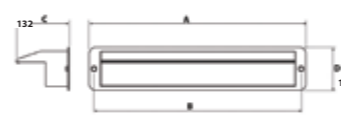

Cascata Naburi - Cascata de parede Naburi em aço inox

Modelo	A	B	Vazão
400	470	440	6
600	670	640	8
800	870	840	10
1000	1070	1040	12

Dimensões em mm

CASCATAS EM AÇO INOX DE PAREDE

Cascata Niágara - Cascata niágara aço inox 304

Cascata Angel - Cascata Angel aço inox 304 e aço inox 316

CASCATAS EM AÇO INOX DE PISO

Cascata Iguaçu - Cascata Iguaçu aço inox 304 e Iguaçu Jr aço inox 304

MODELO	A	B	C	D	E
IGUAÇU	650	490	700	215 X 560	300 x 400
IGUAÇU JR.	520	430	560	102 X 480	100 x 150

Cascata Victória - Cascata Victória aço inox 304, aço inox 316 e Victória Jr Aço inox 316

MODELO	A	B	C	D
VICTÓRIA	430	600	590	165 X 215
VICTÓRIA JR.	360	450	580	115 X 200
VICTÓRIA JR.	360	450	580	115 X 250

Cascata Canyon - Cascata Canyon aço inox 304, aço inox 316 e Canyon Jr Aço inox 304

MODELO	A	B	C	D
CANYON (H4)	480	520	1050	140 X 300
CANYON (H1)	480	520	1050	140 X 300
CANYON JR.	290	400	600	115 X 250