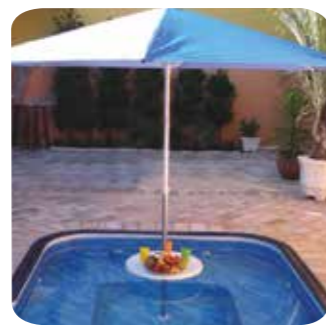

CASCATAS E DECORAÇÃO

CASCATAS EM AÇO INOX DE PISO

Cascata Splash / Splash Slim - Cascata Splash aço inox 304

Cascata Amazonas - Cascata Amazonas aço inox 304

CASCATA DE EMBUTIR

DECORAÇÃO E SEGURANÇA

Banco em aço inox

Tampa para dreno de fundo 15m³/H Dreno de 10m³ para piscinas de fibra Dreno de 10m³ para piscinas de vinil Tampa LBM para piscinas de fibra

CERCA DE PROTEÇÃO PARA PISCINA

A hora do seu lazer é sagrada, por isso você precisa estar 100% despreocupado. Essa é a função da cerca de proteção, que é ideal para residências com crianças e cachorros. É de fácil instalação e remoção, além de poder ser comercializada em módulos, permitindo que se isole a área desejada.