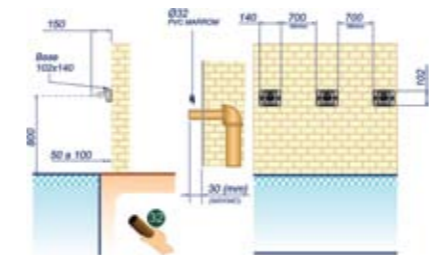

CASCATAS EM AÇO INOX DE PAREDE

Cascata 01 Queda - Cascata 01 queda Pratic em aço inox 304