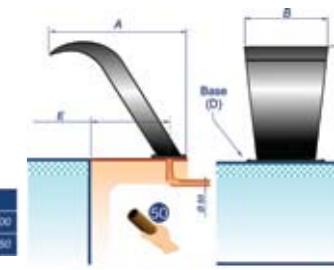

Cascata Naburi - Cascata de parede Naburi em aço inox

Modelo	A	B	Vazão
400	470	440	6
600	670	640	8
800	870	840	10
1000	1070	1040	12

Dimensões em mm

CASCATAS EM AÇO INOX DE PAREDE

Cascata Niágara - Cascata niágara aço inox 304

Cascata Angel - Cascata Angel aço inox 304 e aço inox 316

CASCATAS EM AÇO INOX DE PISO

Cascata Iguaçu - Cascata Iguaçu aço inox 304 e Iguaçu Jr aço inox 304

MODELO	A	B	C	D	E
IGUAÇU	650	490	700	215 X 560	300 x 400
IGUAÇU JR.	520	430	560	102 X 480	100 x 150

Cascata Victória - Cascata Victória aço inox 304, aço inox 316 e Victória Jr Aço inox 316

MODELO	A	B	C	D
VICTÓRIA	430	600	590	165 X 215
VICTÓRIA JR.	360	450	580	115 X 200
VICTÓRIA JR.	360	450	580	115 X 250

Cascata Canyon - Cascata Canyon aço inox 304, aço inox 316 e Canyon Jr Aço inox 304

MODELO	A	B	C	D
CANYON (H4)	480	520	1050	140 X 300
CANYON (H1)	480	520	1050	140 X 300
CANYON JR.	290	400	600	115 X 250