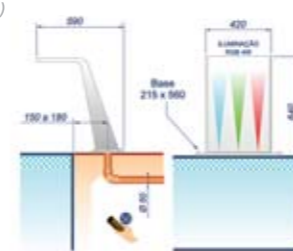

Tampa para dreno de fundo 15m³/H Dreno de 10m³ para piscinas de fibra Dreno de 10m³ para piscinas de vinil Tampa LBM para piscinas de fibra

CERCA DE PROTEÇÃO PARA PISCINA

A hora do seu lazer é sagrada, por isso você precisa estar 100% despreocupado. Essa é a função da cerca de proteção, que é ideal para residências com crianças e cachorros. É de fácil instalação e remoção, além de poder ser comercializada em módulos, permitindo que se isole a área desejada.

TRAVA DE SEGURANÇA DE FECHAMENTO AUTOMÁTICO

A trava de segurança possui um sistema magnético que mantém o portão sempre fechado, isso elimina o risco de esquecimento do portão aberto, evitando que crianças e animais de estimação cheguem a piscina. A trava de segurança com alarme emite um sinal visual e sonoro em caso de esquecimento do portão aberto.

Trava de segurança com alarme (visual e sonoro)

Trava de segurança

Portão com trava de segurança

CASCATAS EM ACRÍLICO

Cascata Victória Acrylic - Cascata Victória Acrylic com iluminação (fita de led RGB)

Cascata Paradise Acrylic - Cascata Paradise Acrylic com iluminação (fita de led RGB)

Cascata Naburi - Cascata de parede Naburi em aço inox

Modelo	A	B	Vazão
400	470	440	6
600	670	640	8
800	870	840	10
1000	1070	1040	12

Dimensões em mm

CASCATAS EM AÇO INOX DE PAREDE

Cascata Niágara - Cascata niágara aço inox 304