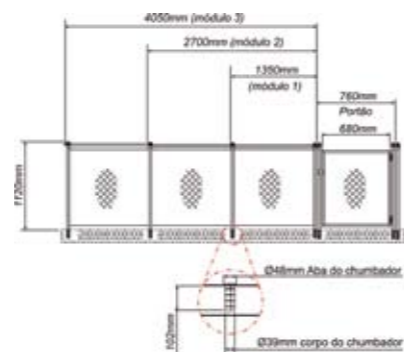

Tampa para dreno de fundo 15m³/H Dreno de 10m³ para piscinas de fibra Dreno de 10m³ para piscinas de vinil Tampa LBM para piscinas de fibra

CERCA DE PROTEÇÃO PARA PISCINA

A hora do seu lazer é sagrada, por isso você precisa estar 100% despreocupado. Essa é a função da cerca de proteção, que é ideal para residências com crianças e cachorros. É de fácil instalação e remoção, além de poder ser comercializada em módulos, permitindo que se isole a área desejada.

Cascata Angel - Cascata Angel aço inox 304 e aço inox 316

CASCATAS EM AÇO INOX DE PISO

Cascata Iguaçu - Cascata Iguaçu aço inox 304 e Iguaçu Jr aço inox 304

MODELO	A	B	C	D	E
IGUAÇU	650	490	700	215 X 560	300 x 400
IGUAÇU JR.	520	430	560	102 X 480	100 x 150

Cascata Victória - Cascata Victória aço inox 304, aço inox 316 e Victória Jr Aço inox 316

MODELO	A	B	C	D
VICTÓRIA	430	600	590	165 X 215
VICTÓRIA JR.	360	450	580	115 X 200
VICTÓRIA JR.	360	450	580	115 X 250

Cascata Canyon - Cascata Canyon aço inox 304, aço inox 316 e Canyon Jr Aço inox 304

MODELO	A	B	C	D
CANYON (H4)	480	520	1050	140 X 300
CANYON (H1)	480	520	1050	140 X 300
CANYON JR.	290	400	600	115 X 250