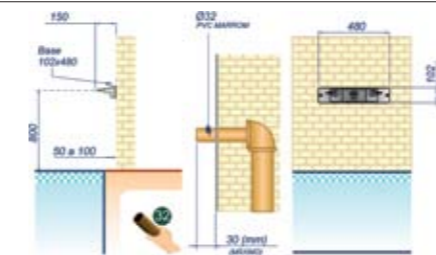

Cascata Angel Acrylic - Cascata Angel Acrylic com iluminação (fita de led RGB)

CASCATAS EM AÇO INOX DE PAREDE

Cascata 01 Queda - Cascata 01 queda Pratic em aço inox 304

Cascata 03 Quedas - Cascata 03 quedas Pratic em aço inox 304

Cascata Naburi - Cascata de parede Naburi em aço inox

Modelo	A	B	Vazão
400	470	440	6
600	670	640	8
800	870	840	10
1000	1070	1040	12

Dimensões em mm

CASCATAS EM AÇO INOX DE PAREDE

Cascata Niágara - Cascata niágara aço inox 304

Cascata Angel - Cascata Angel aço inox 304 e aço inox 316

CASCATAS EM AÇO INOX DE PISO

Cascata Iguaçu - Cascata Iguaçu aço inox 304 e Iguaçu Jr aço inox 304

MODELO	A	B	C	D	E
IGUAÇU	650	490	700	215 X 560	300 x 400
IGUAÇU JR.	520	430	560	102 X 480	100 x 150