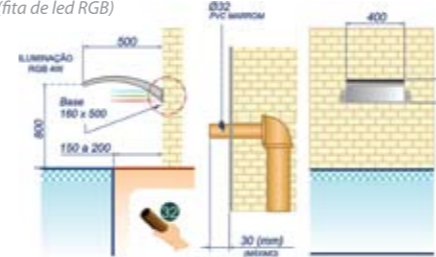

Cascata Angel Acrylic - Cascata Angel Acrylic com iluminação (fita de led RGB)