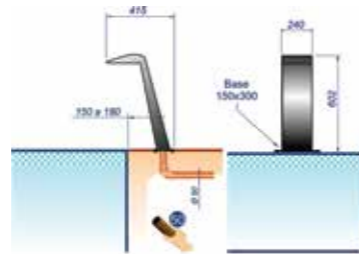

CASCATAS E DECORAÇÃO

CASCATAS EM AÇO INOX DE PISO

Cascata Splash / Splash Slim - Cascata Splash aço inox 304

Cascata Amazonas - Cascata Amazonas aço inox 304

CASCATA DE EMBUTIR

DECORAÇÃO E SEGURANÇA

Banco em aço inox

DUCHAS

Ducha Square em aço inox

Ducha 4 arcos em aço inox

Ducha tubular em aço inox 2"

Ducha Cascata 8" Alumínio

Ducha Cascata 12" Alumínio

Ducha Cascata 8" Aço inox

Ducha Cascata 12" Aço inox

Tampa para dreno de fundo 15m³/H Dreno de 10m³ para piscinas de fibra Dreno de 10m³ para piscinas de vinil Tampa LBM para piscinas de fibra

CERCA DE PROTEÇÃO PARA PISCINA

A hora do seu lazer é sagrada, por isso você precisa estar 100% despreocupado. Essa é a função da cerca de proteção, que é ideal para residências com crianças e cachorros. É de fácil instalação e remoção, além de poder ser comercializada em módulos, permitindo que se isole a área desejada.

Cascata Victória - Cascata Victória aço inox 304, aço inox 316 e Victória Jr Aço inox 316

MODELO	A	B	C	D
VICTÓRIA	430	600	590	165 X 215
VICTÓRIA JR.	360	450	580	115 X 200
VICTÓRIA JR.	360	450	580	115 X 250