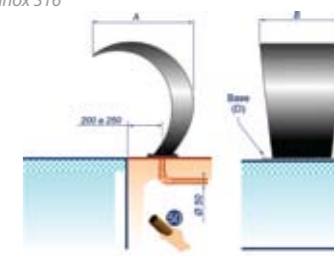

Cascata Naburi - Cascata de parede Naburi em aço inox

Modelo	A	B	Vazão
400	470	440	6
600	670	640	8
800	870	840	10
1000	1070	1040	12

Dimensões em mm

CASCATAS EM AÇO INOX DE PAREDE

Cascata Niágara - Cascata niágara aço inox 304

Cascata Angel - Cascata Angel aço inox 304 e aço inox 316

CASCATAS EM AÇO INOX DE PISO

Cascata Iguaçu - Cascata Iguaçu aço inox 304 e Iguaçu Jr aço inox 304

MODELO	A	B	C	D	E
IGUAÇU	650	490	700	215 X 560	300 x 400
IGUAÇU JR.	520	430	560	102 X 480	100 x 150

Cascata Victória - Cascata Victória aço inox 304, aço inox 316 e Victória Jr Aço inox 316

MODELO	A	B	C	D
VICTÓRIA	430	600	590	165 X 215
VICTÓRIA JR.	360	450	580	115 X 200
VICTÓRIA JR.	360	450	580	115 X 250

Cascata Canyon - Cascata Canyon aço inox 304, aço inox 316 e Canyon Jr Aço inox 304

MODELO	A	B	C	D
CANYON (H4)	480	520	1050	140 X 300
CANYON (H1)	480	520	1050	140 X 300
CANYON JR.	290	400	600	115 X 250