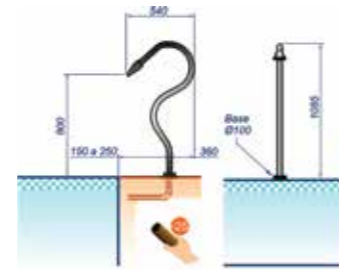

CASCATAS E DECORAÇÃO

CASCATAS EM AÇO INOX DE PISO

Cascata Splash / Splash Slim - Cascata Splash aço inox 304

Cascata Amazonas - Cascata Amazonas aço inox 304

CASCATA DE EMBUTIR

DECORAÇÃO E SEGURANÇA

Banco em aço inox

DUCHAS

Ducha Square em aço inox

Ducha 4 arcos em aço inox

Ducha tubular em aço inox 2"

Ducha Cascata 8" Alumínio

Ducha Cascata 12" Alumínio

Ducha Cascata 8" Aço inox

Ducha Cascata 12" Aço inox

Tampa para dreno de fundo 15m³/H Dreno de 10m³ para piscinas de fibra Dreno de 10m³ para piscinas de vinil Tampa LBM para piscinas de fibra

CERCA DE PROTEÇÃO PARA PISCINA

A hora do seu lazer é sagrada, por isso você precisa estar 100% despreocupado. Essa é a função da cerca de proteção, que é ideal para residências com crianças e cachorros. É de fácil instalação e remoção, além de poder ser comercializada em módulos, permitindo que se isole a área desejada.

Cascata Victória - Cascata Victória aço inox 304, aço inox 316 e Victória Jr Aço inox 316

MODELO	A	B	C	D
VICTÓRIA	430	600	590	165 X 215
VICTÓRIA JR.	360	450	580	115 X 200
VICTÓRIA JR.	360	450	580	115 X 250