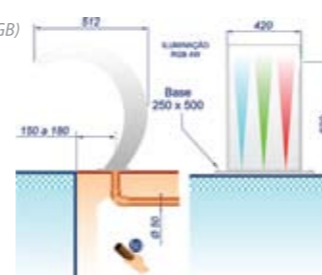

Trava de segurança com alarme (visual e sonoro)

Trava de segurança

Portão com trava de segurança

CASCATAS EM ACRÍLICO

Cascata Victória Acrylic - Cascata Victória Acrylic com iluminação (fita de led RGB)

Cascata Paradise Acrylic - Cascata Paradise Acrylic com iluminação (fita de led RGB)