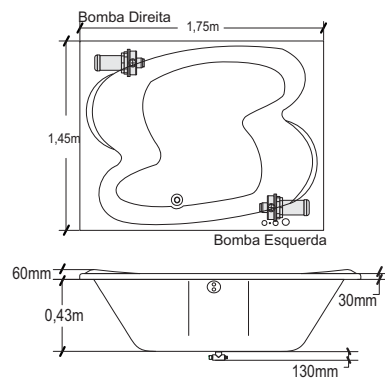

Arosa

ACRÍLICO E GEL COAT

Componentes de linha

- 4 Turbo jatos
- 8 Mini jatos de água
- 1 Motobomba 1 CV
- Entrada de água com ladrão
- Capacidade: 2 pessoas
- Volume: 340 litros

Acessórios opcionais

- Aquecedor
- Cromoterapia
- Apoio de cabeça
- Interruptor pneumático
- Controle de entrada de água
- Painel lateral e frontal (gel coat / acrílico)