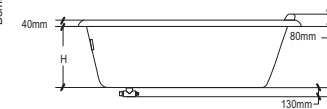

Mod.	Comp.	Larg.	Alt.	Volume de água
P	1,50m	1,15m	0,41m	210L
M	1,65m	1,30m	0,41m	310L
G	1,80m	1,30m	0,41m	360L

Almeria

ACRÍLICO E GEL COAT

Componentes de linha

- * 5 Jatos direcionais
- * 1 Turbo jato
- * 1 Motobomba 3/4CV
- * Entrada de água com ladrão
- * Capacidade: 1 pessoa