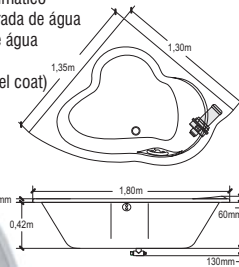

Accessórios opcionais

- Alça de segurança
- Cromoterapia
- Apoio de cabeça
- Interruptor pneumático
- Controle de entrada de água
- Kit mini jatos de água
- Aquecedor
- Painel frontal (gel coat)