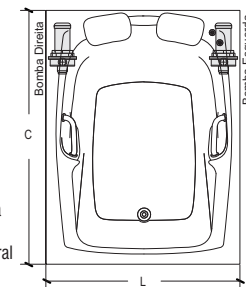

Mod.	Comp.	Larg.	Alt.	Volume de água
P	1,50m	1,15m	0,41m	210L
M	1,65m	1,30m	0,41m	310L
G	1,80m	1,30m	0,41m	360L

Almeria

ACRÍLICO E GEL COAT

Componentes de linha

- * 5 Jatos direcionais
- * 1 Turbo jato
- * 1 Motobomba 3/4CV
- * Entrada de água com ladrão
- * Capacidade: 1 pessoa