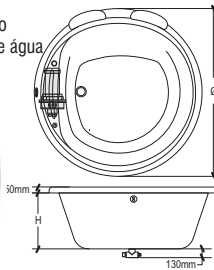

Acessórios opcionais

- Aquecedor
- Cromoterapia
- Interruptor pneumático
- Controle de entrada de água