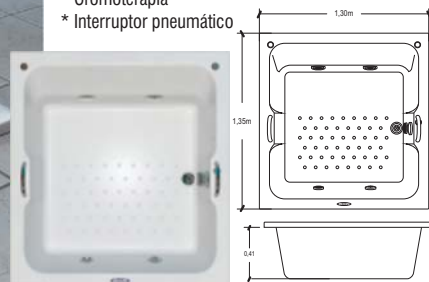

Acessórios opcionais

- Estrutura metálica
- Painel de acabamento
- Aquecedor elétrico
- Alças de segurança
- Cromoterapia
- Interruptor pneumático