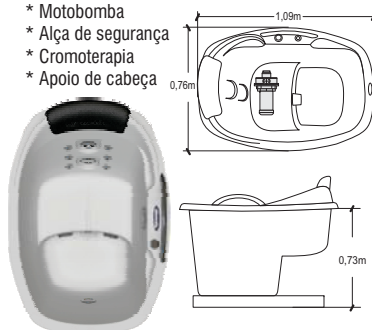

Acessórios opcionais:

- Motobomba
- Alça de segurança
- Cromoterapia
- Apoio de cabeça