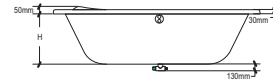

Acessórios opcionais

- * Aquecedor
- * Cromoterapia
- * Apoio de cabeça
- * Pés reguláveis
- * Interruptor pneumático
- * Controle de entrada de água
- * Kit mini jatos de água
- * Alça de segurança

Mod.	Ø	Alt.	Volume de água
A-4	1,51m	0,37m	320L
B-4	1,66m	0,37m	360L
C-4	1,79m	0,43m	420L
O-4	1,40m	0,39m	310L