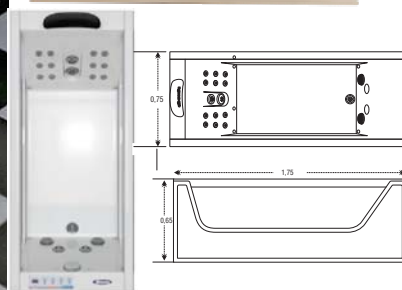

Componentes de linha

- 1 Turbo jato
- 3 Jatos direcionais
- 12 Minijatos
- Cromoterapia
- 4 Interruptores eletrônicos
- 1 Apoio de cabeça
- Aquecedor
- 1 Motobomba Aqqant 1 1/2 CV

Mod.	Comp.	Larg.	Alt.
Quadra	1,75m	0,75m	0,63m