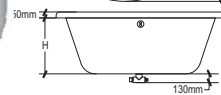

Acessórios opcionais

- Aquecedor
- Cromoterapia
- Interruptor pneumático
- Controle de entrada de água