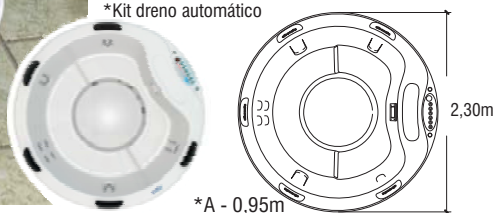

Opcional

- Estrutura metálica com acabamento em madeira.
- Banco com acabamento em madeira
- Kit dreno automático