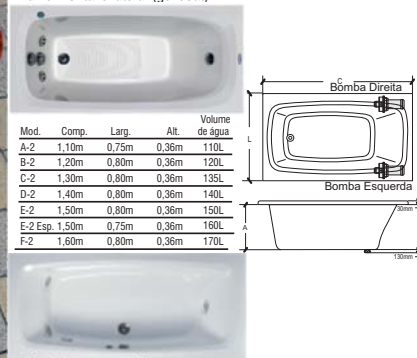

Acessórios opcionais

- * Aquecedor
- * Cromoterapia
- * Apoio de cabeça
- * Interruptor pneumático
- * Painel lateral e frontal (gel coat / acrílico)
- * Controle de entrada de água
- * Kit mini jatos de água
- * Kit acabamento (gel coat)

Mod.	Comp.	Larg.	Alt.	Volume de água
Banus	1,65m	0,90m	0,41m	330L
Banus A*	1,75m	0,90m	0,45m	365L

Marbella 2000

GEL COAT

Acessórios opcionais

- * 2 Alça de segurança
- * Aquecedor
- * Iluminação colorida (cromoterapia)
- * Apoio de cabeça
- * Estrutura metálica (com pés reg.)
- * Interruptor pneumático
- * Controle de nível
- * Controle de entrada de água
- * Kit minijatos (6 mini jatos)
- * Painel frontal e lateral (gel coat)

Mod.	Comp.	Larg.	Alt.	Volume de água
A-2	1,10m	0,75m	0,36m	110L
B-2	1,20m	0,80m	0,36m	120L
C-2	1,30m	0,80m	0,36m	135L
D-2	1,40m	0,80m	0,36m	140L
E-2	1,50m	0,80m	0,36m	150L
E-2 Esp.	1,50m	0,75m	0,36m	160L
F-2	1,60m	0,80m	0,36m	170L