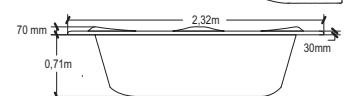

Acessórios opcionais

- Aquecedor
- Cromoterapia
- Apoio de cabeça
- Interruptor pneumático
- Controle de entrada de água
- Pannel frontal (gel coat)
- Estrutura metálica com acabamento em madeira