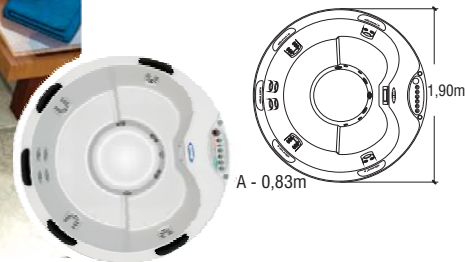

Bahamas

ACRÍLICO E GEL COAT

Componentes de linha

- 9 Turbo jatos
- 20 Mini jatos de água
- Air blower: 24 jatos de ar
- 5 Apoios de cabeça
- Cromoterapia
- 1 Skimmer/filtro c/ cartucho de poliéster
- Ozonizador
- Aquecedor
- 2 Motobomba 1 CV

Acessórios opcionais

- Banco de acesso com acabamento em madeira
- Estrutura metálica com acabamento em madeira
- Kit dreno automático

ALBACETE ELEITA
FABRICANTE DO ANO
DE BANHEIRAS E SPAS.

HIDROMASSAGEM

O prêmio que seu corpo merece

Acessórios opcionais

Obs. Reservamo-nos o direito de alteração nos projetos sem prévio aviso.

Acabamentos de superfície

a) **ACRÍLICO LUCITE®**: Albacete elegeu Lucite como superfície acrílica para suas banheiras. É uma matéria-prima especialmente desenvolvida para satisfazer as mais rigorosas exigências que um produto para banho possa ter. A sua banheira manterá incomparável aparência durante anos. Tudo que você precisa é um pano úmido para mantê-la limpa e bonita.

b) **GEL COAT**: (Reforçado em fibra de vidro) Beleza e durabilidade. Gel Coat Albacete é feito à base de resina de poliéster. Tem melhor rendimento na estabilidade de cor, no brilho de superfície, e na resistência à água, ao calor, aos arranhões e às mudanças climáticas.