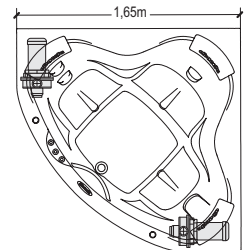

Acessórios opcionais

- Aquecedor
- Cromoterapia
- Apoio de cabeça
- Interruptor pneumático
- Controle de entrada de água
- Pannel frontal (gel coat)
- Estrutura metálica com acabamento em madeira