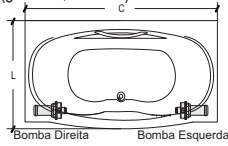

Mod.	Comp.	Larg.	Alt.	Volume de água
M	1,60m	0,90m	0,41m	210L
G	1,80m	0,90m	0,41m	220L

Castilla

ACRÍLICO E GEL COAT

Componentes de linha

- * 4 Jatos direcionais
- * 1 Turbo jato
- * 78 Micro Jatos de Ar
- * 76 Micro Jatos de Água
- * Air Blower: Jato de ar
- * 2 Alças de Segurança
- * 6 Bocais de Sucção
- * 1 Ducha
- * Aquecedor Elétrico
- * 2 Oxigenadores
- * 1 Motobomba 1/4 CV
- * Sistema de ar setorizado comandado por computador
- * 13 Minijatos
- * Cromoterapia