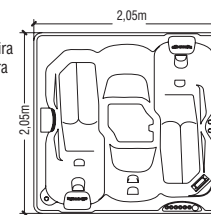

Opcionais:

- Estrutura Metálica com acabamento em madeira
- Banco de acesso com acabamento em madeira
- Kit dreno automático

- Bar/ Porta copo
- Cascata com reg. de fluxo
- 2 Motobombas 1CV
- Capacidade: 4 pessoas
- Volume: 1.370 litros

*A - 0,83m