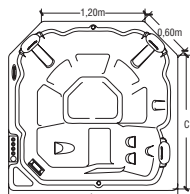

Mod.	Comp.	Larg.	Alt.	Volume de água
Playazo	2,40m	2,20m	0,86m	1.200L
Playazo G	2,60m	2,20m	0,86m	1.600L

Spa Marbella

ACRÍLICO E GEL COAT

Spa Marbella LX

Componentes de linha

- * 1 Motobomba 3/4 CV
- * 1 Motobomba 1 CV
- * 4 Turbo jatos
- * 20 Mini jatos de água
- * 4 jatos direcionais
- * Skimmer/ Filtro com cartucho de poliéster.
- * 1 Apoio de cabeça
- * Aquecedor
- * Cromoterapia