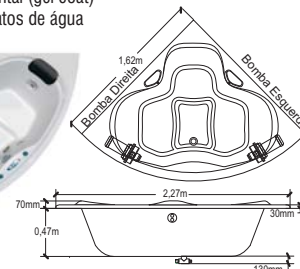

Accessórios opcionais

- Aquecedor
- Cromoterapia
- Pés reguláveis
- Apoio de cabeça
- Interruptor pneumático
- Controle de entrada de água
- Painel frontal (gel coat)
- Kit mini jatos de água