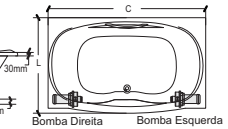

Mod.	Comp.	Larg.	Alt.	Volume de água
M	1,60m	1,05m	0,41m	290L
M Esp.	1,72m	1,05m	0,41m	290L
G	1,80m	1,05m	0,41m	310L