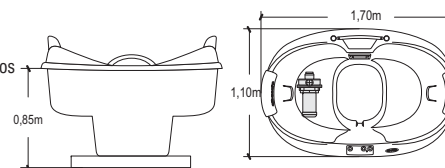

Acessórios opcionais:

- Estrutura metálica com acabamento em madeira
- Banco de acesso em madeira