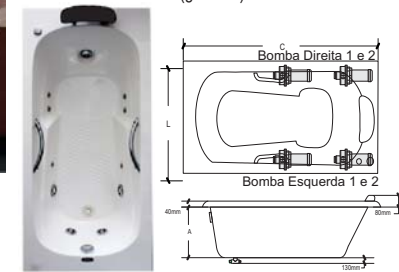

Mod.	Comp.	Larg.	Alt.	Volume de água
A Esp.	1,30m	0,75m	0,36m	140L
A	1,30m	0,80m	0,36m	140L
B Esp.	1,40m	0,75m	0,36m	140L
C	1,40m	0,80m	0,36m	140L
C Esp.	1,40m	0,90m	0,36m	140L
D	1,50m	0,80m	0,36m	180L
D Esp. 1	1,50m	0,75m	0,36m	180L
D Esp. 2	1,50m	0,84m	0,36m	180L
D Esp. 3	1,55m	0,80m	0,36m	190L
E	1,60m	0,80m	0,36m	190L
E Esp.	1,60m	0,75m	0,36m	190L
F	1,70m	0,80m	0,36m	210L
F Esp.	1,70m	0,75m	0,36m	210L
G	1,80m	0,80m	0,36m	200L
G Esp. 1	1,80m	0,75m	0,36m	200L
G Esp. 2	1,80m	0,90m	0,36m	220L
G Esp. 3	1,80m	0,95m	0,36m	220L
H Esp.	1,90m	0,80m	0,36m	220L
H	1,90m	0,90m	0,36m	220L