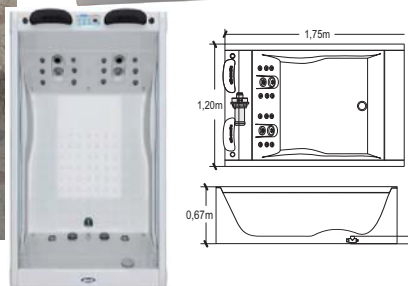

Componentes de linha

- 4 Turbo jato
- 2 Jatos direcionais
- 4 Mini jatos de água
- Cromoterapia
- Entrada de água com ladrão
- 4 Interruptores eletrônicos
- 2 Apoios de cabeça
- Aquecedor
- 1 Motobomba Silenciosa 1. 1/2CV