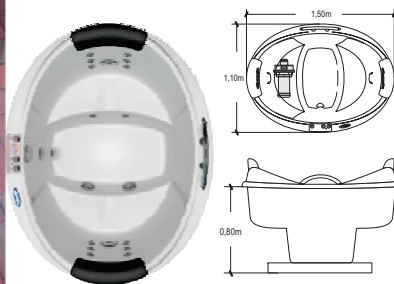

Acessórios opcionais:

- Estrutura metálica com acabamento em madeira
- Banco com acabamento em madeira

Spa Playazo

ACRÍLICO E GEL COAT

Componentes de linha:

- 02 Motobombas 1CV
- Aquecedor
- Air Blower - 24 jatos de ar
- 05 Turbo jatos
- 30 Mini jatos de água
- 05 Jatos direcionais
- Ozonizador
- Skimmer: Equipado com filtro-cartucho de poliéster
- 02 Apoios de cabeça - cama
- 02 Apoios de cabeça - cadeira
- 02 Bar/ Porta copos
- Cascata com reg. de fluxo
- Cromoterapia

Opcional:

1. Estrutura Metálica com acabamento em madeira
   - Banco com acabamento em madeira
   - Kit dreno automático
   - Capacidade : 7 pessoas
2. O Spa Playazo também pode funcionar com aquecimento a gás ou solar.

Mod.	Comp.	Larg.	Alt.	Volume de água
Playazo	2,40m	2,20m	0,86m	1.200L
Playazo G	2,60m	2,20m	0,86m	1.600L