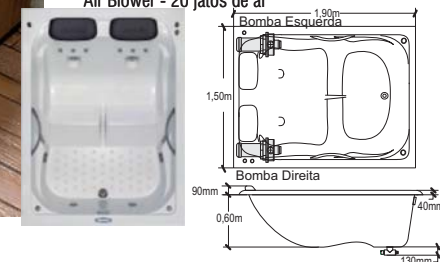

Siesta Banheira MS

ACRÍLICO E GEL COAT

Componentes de linha

- 1 Motobomba 3/4CV
- 4 Jatos direcionais
- 2 Turbo jatos
- 6 Mini jatos de água
- 2 Alças de segurança
- 2 Apoios de cabeça
- Pés reguláveis
- Estr. metálica com acabamento de madeira
- Capacidade: 2 pessoas
- Volume: 560 litros

Acessórios opcionais

- Aquecedor
- Cromoterapia
- Pés reguláveis
- Interruptor pneumático
- Controle de entrada de água
- Air Blower - 20 jatos de ar