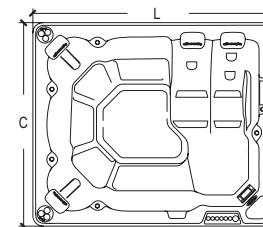

Ofurô Individual

GEL COAT

Componentes de linha:

- 6 Mini jatos de água
- 1 Turbo jato
- 1 Jato direcional
- 1 Aquecedor
- 1 Motobomba 1/2CV
- 2 Interruptores pneumático
- 2 Oxigenadores

Acessórios opcionais:

- Motobomba
- Alça de segurança
- Cromoterapia
- Apoio de cabeça

Ofurô Hidro

GEL COAT E ACRÍLICO

Componentes de linha:

- 2 Turbo jatos
- 14 Mini jatos de água
- Cromoterapia
- 2 Apoios de cabeça
- 1 Alça de segurança
- 3 Interruptores pneumáticos
- Aquecedor
- 1 Motobomba 3/4CV
- Capacidade: 2 pessoas
- Volume: 410 litros

Acessórios opcionais:

- Estrutura metálica com acabamento em madeira
- Banco com acabamento em madeira

Spa Playazo

ACRÍLICO E GEL COAT

Componentes de linha:

- 02 Motobombas 1CV
- Aquecedor
- Air Blower - 24 jatos de ar
- 05 Turbo jatos
- 30 Mini jatos de água
- 05 Jatos direcionais
- Ozonizador
- Skimmer: Equipado com filtro-cartucho de poliéster
- 02 Apoios de cabeça - cama
- 02 Apoios de cabeça - cadeira
- 02 Bar/ Porta copos
- Cascata com reg. de fluxo
- Cromoterapia

Opcional:

1. Estrutura Metálica com acabamento em madeira
   - Banco com acabamento em madeira
   - Kit dreno automático
   - Capacidade : 7 pessoas
2. O Spa Playazo também pode funcionar com aquecimento a gás ou solar.

Mod.	Comp.	Larg.	Alt.	Volume de água
Playazo	2,40m	2,20m	0,86m	1.200L
Playazo G	2,60m	2,20m	0,86m	1.600L