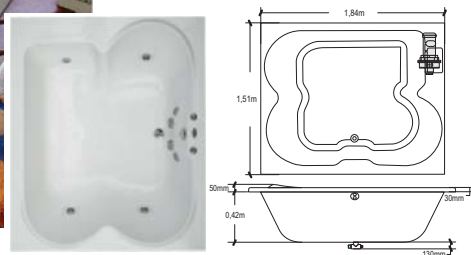

Acessórios opcionais

- * Aquecedor
- * Cromoterapia
- * Apoio de cabeça
- * Pés reguláveis
- * Interruptor pneumático
- * Controle de entrada de água
- * Painel lateral e frontal (gel coat)

Mod.	Comp.	Larg.	Alt.	Volume de água
A Esp.	1,30m	0,75m	0,36m	140L
A	1,30m	0,80m	0,36m	140L
B Esp.	1,40m	0,75m	0,36m	140L
C	1,40m	0,80m	0,36m	140L
C Esp.	1,40m	0,90m	0,36m	140L
D	1,50m	0,80m	0,36m	180L
D Esp. 1	1,50m	0,75m	0,36m	180L
D Esp. 2	1,50m	0,84m	0,36m	180L
D Esp. 3	1,55m	0,80m	0,36m	190L
E	1,60m	0,80m	0,36m	190L
E Esp.	1,60m	0,75m	0,36m	190L
F	1,70m	0,80m	0,36m	210L
F Esp.	1,70m	0,75m	0,36m	210L
G	1,80m	0,80m	0,36m	200L
G Esp. 1	1,80m	0,75m	0,36m	200L
G Esp. 2	1,80m	0,90m	0,36m	220L
G Esp. 3	1,80m	0,95m	0,36m	220L
H Esp.	1,90m	0,80m	0,36m	220L
H	1,90m	0,90m	0,36m	220L

- * Aquecedor
- * Cromoterapia
- * Apoio de cabeça
- * Interruptor pneumático
- * Controle de entrada de água
- * Kit mini jatos de água

Isleta Banheira Ms

ACRÍLICO E GEL COAT

Componentes de linha:

- * 2 Turbo jatos
- * 4 Jatos direcionais
- * 6 Mini jatos de água
- * Cascata c/ reg. de fluxo
- * Cromoterapia
- * 2 Sucção
- * Entrada de água com ladrão
- * Ozonizador
- * 2 Apoios de cabeça
- * 1 Motobombas 1CV
- * Capacidade: 2 pessoas