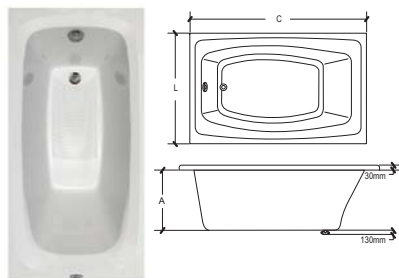

Modelo com dois acentos, dreno e entrada de água no centro.

Comp.	Larg.	Alt.	Volume de água
1,76m	0,80m	0,36m	200L
1,76m	1,10m	0,36m	310L

Marbella 1000

GEL COAT SEM HIDROMASSAGEM

Mod.	Comp.	Larg.	Alt.	Volume de água
A-1	1,20m	0,80m	0,36m	110L
B-1	1,30m	0,78m	0,36m	135L
C-1	1,50m	0,80m	0,36m	150L
C-1 Esp.1	1,50m	0,75m	0,36m	140L
C-1 Esp. 2	1,55m	0,80m	0,36m	160L
D-1	1,78m	0,80m	0,36m	170L
O-1	1,10m	0,75m	0,36m	100L