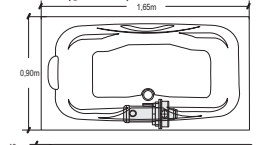

Mod.	Comp.	Larg.	Alt.	Volume de água
Banus	1,65m	0,90m	0,41m	330L
Banus A*	1,75m	0,90m	0,45m	365L