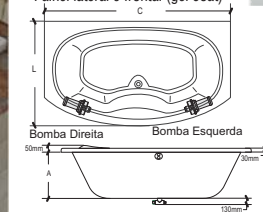

Marbella 8000

GEL COAT

Componentes de linha

- * 5 Jatos direcionais
- * 1 Turbo jato
- * 1 Motobomba 3/4 CV
- * Entrada de água com ladrão
- * Capacidade: 2 pessoas

Acessórios opcionais

- * Aquecedor
- * Cromoterapia
- * Apoio de cabeça
- * Interruptor pneumático
- * Controle de entrada de água
- * Kit mini jatos de água
- * Painel lateral e frontal (gel coat)