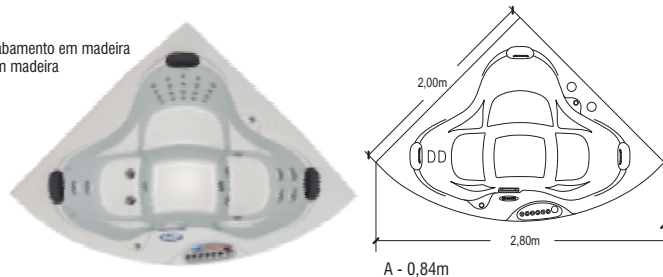

Spa Celebration

ACRÍLICO E GEL COAT

Componentes de linha:

- Air Blower - 24 Jatos de ar
- 11 Turbo jatos
- 20 Mini jatos de água
- 2 Jatos direcionais
- Cromoterapia
- 3 Apoios de cabeça
- Bar/ Porta copo
- Skimmer/ Filtro de cartucho de poliéster
- Ozonizador
- Aquecedor
- 2 Motobombas de 1CV

Opcionais:

- Estrutura metálica com acabamento em madeira
- Banco com acabamento em madeira
- Kit dreno pneumático
- Capacidade: 3 pessoas
- Volume: litros 850