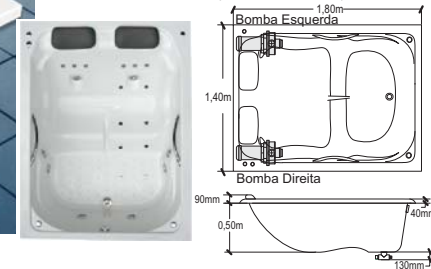

Siesta Dupla

ACRÍLICO E GEL COAT

Componentes de linha

- 2 Turbo jatos
- 6 Mini jatos de água
- 4 Jatos direcionais
- 2 Apoios de cabeça
- 2 Alças de segurança
- 1 Motobomba 3/4CV
- Entrada de água com ladrão
- Capacidade: 2 pessoas
- Volume: 560 litros

Acessórios opcionais

- Aquecedor
- Cromoterapia
- Interruptor pneumático
- Controle de entrada de água
- Pannel lateral e frontal (gel coat / acrílico)