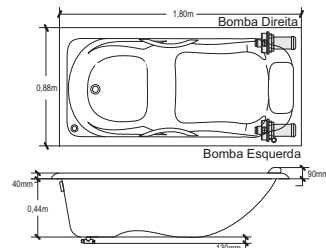

Acessórios opcionais

- Aquecedor
- Cromoterapia
- Interruptor pneumático
- Controle de entrada de água
- Painel lateral e frontal (gel coat / acrílico)

Córdoba Dupla

ACRÍLICO E GEL COAT

Componentes de linha

- 3 Jatos direcionais
- 1 Turbo jato
- 6 Mini jatos
- 2 Alças de segurança
- 1 Motobomba 3/4 CV
- Capacidade: 2 pessoas

Acessórios opcionais

- Painel de Acabamento