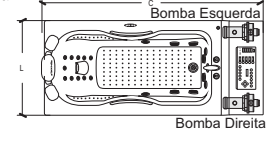

Mod.	Comp.	Larg.	Alt.	Volume de água
M	1,60m	0,90m	0,41m	210L
G	1,80m	0,90m	0,41m	220L

Castilla

ACRÍLICO E GEL COAT

Componentes de linha

- * 4 Jatos direcionais
- * 1 Turbo jato
- * 78 Micro Jatos de Ar
- * 76 Micro Jatos de Água
- * Air Blower: Jato de ar
- * 2 Alças de Segurança
- * 6 Bocais de Sucção
- * 1 Ducha
- * Aquecedor Elétrico
- * 2 Oxigenadores
- * 1 Motobomba 1/4 CV
- * Sistema de ar setorizado comandado por computador
- * 13 Minijatos
- * Cromoterapia