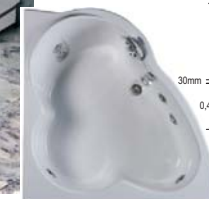

Accessórios opcionais

- Alça de segurança
- Cromoterapia
- Apoio de cabeça
- Interruptor pneumático
- Controle de entrada de água
- Kit mini jatos de água
- Aquecedor
- Painel frontal (gel coat)