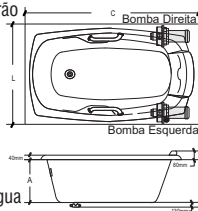

Mod.	Comp.	Larg.	Alt.	Volume de água
PP	1,40m	0,90m	0,41m	130L
P	1,50m	0,90m	0,41m	150L
M Esp.	1,65m	0,80m	0,41m	130L
	1,65m	0,90m	0,41m	170L
M	1,80m	0,90m	0,41m	200L

G