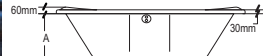

Mod.	Comp.	Larg.	Alt.	Volume de água
M	1,60m	0,90m	0,41m	210L
G	1,80m	0,90m	0,41m	220L

Castilla

ACRÍLICO E GEL COAT

Componentes de linha

- * 4 Jatos direcionais
- * 1 Turbo jato
- * 78 Micro Jatos de Ar
- * 76 Micro Jatos de Água
- * Air Blower: Jato de ar
- * 2 Alças de Segurança
- * 6 Bocais de Sucção
- * 1 Ducha
- * Aquecedor Elétrico
- * 2 Oxigenadores
- * 1 Motobomba 1/4 CV
- * Sistema de ar setorizado comandado por computador
- * 13 Minijatos
- * Cromoterapia