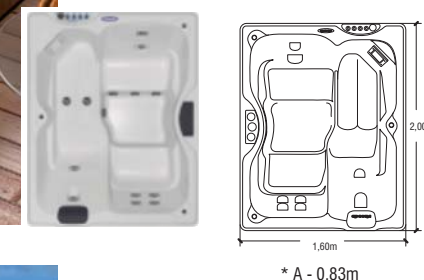

Opcionais

- Estrutura metálica com acabamento em madeira
- Banco com acabamento em madeira
- Kit dreno automático