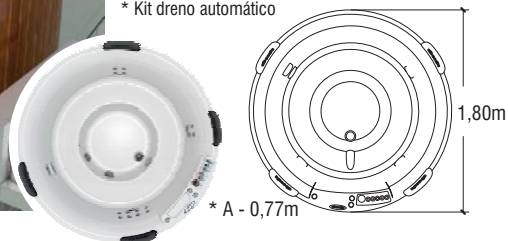

Opcionais:

- Estrutura metálica com acabamento em madeira
- Banco de acesso com acabamento em madeira
- Aquecedor
- Ozonizador
- Cromoterapia
- Apoio cabeça
- Air Blower - 24 jatos de ar
- Kit dreno automático